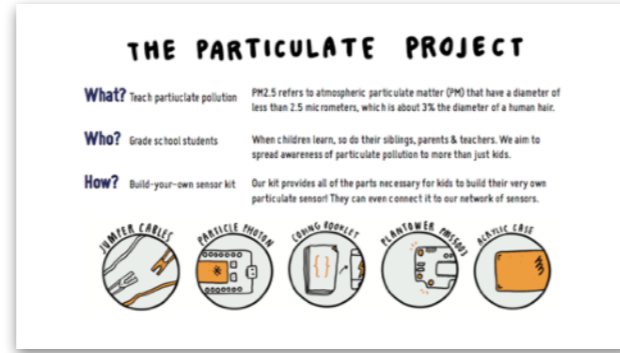

THE PARTICULATE PROJECT

Eric Bo
Griffin McGuire
Sonia Uppal

TEMPDYE
Irene Kim
G Mehta
Hannah Holscher